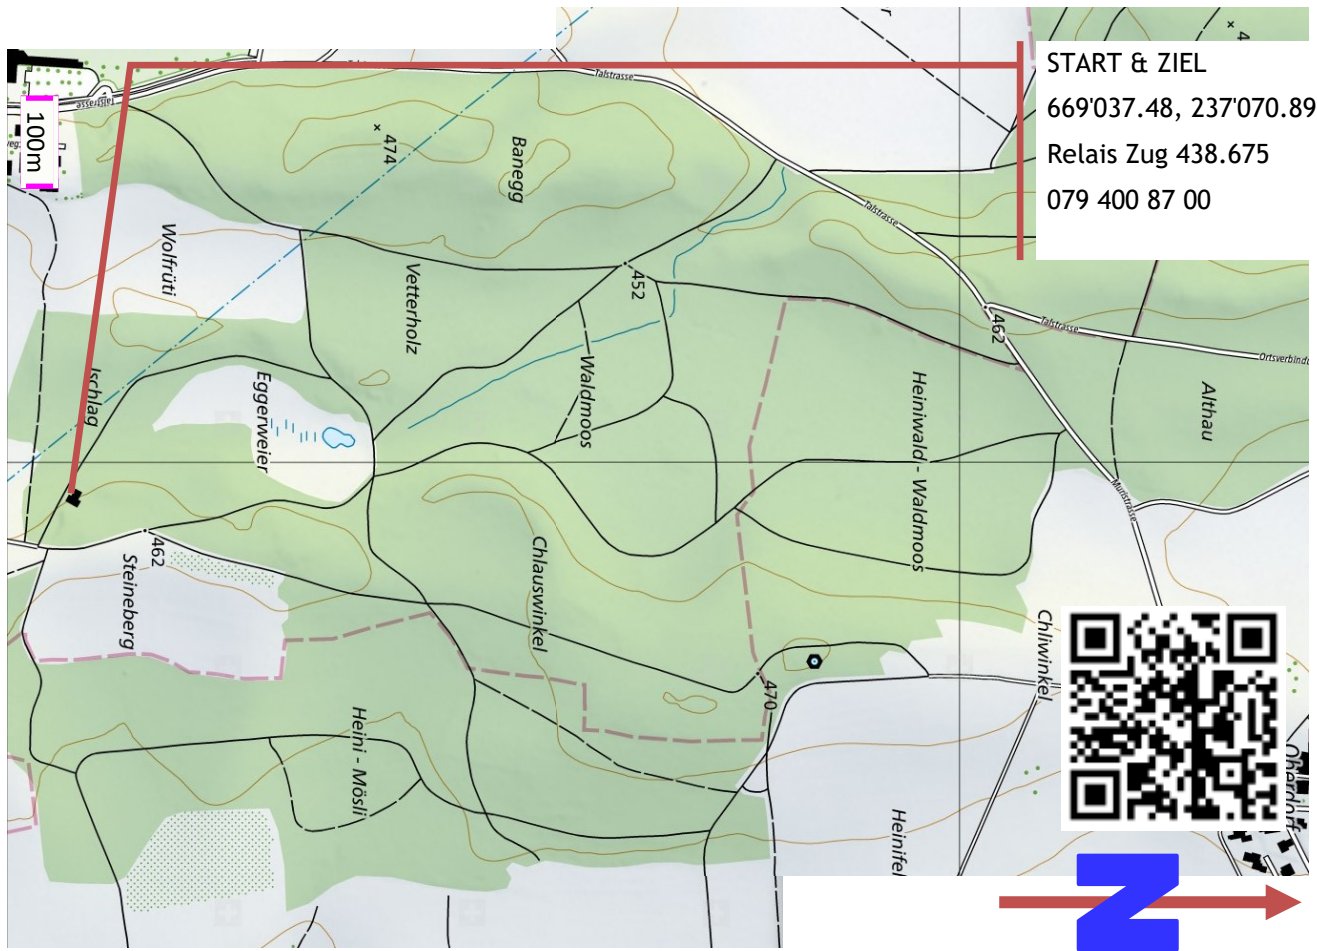

Laufblatt Osterfuchs 2023

START & ZIEL
 669'037.48, 237'070.89
 Relais Zug 438.675
 079 400 87 00

Name	Call			Hase	QRG	Call	Morse	Stempel
	START	ZIEL	ZEIT					
Osterfuchs 2023	3	2	1					
5	4							
3.600	3.580	3.540	3.520					
AJW	JBI	BQI	JAT					
..					
..	-					
-	-	-	-					