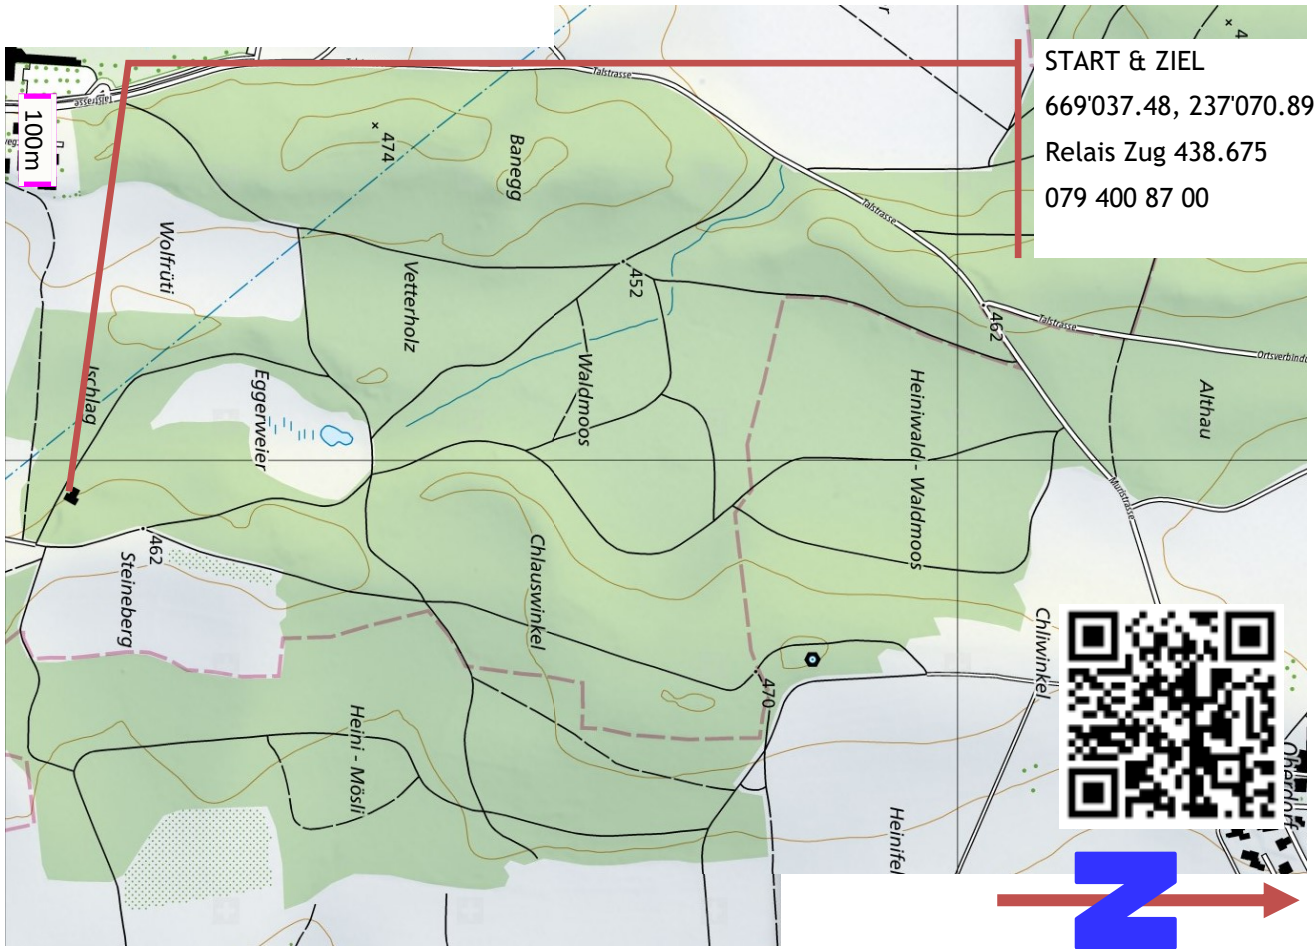

Laufblatt Osterfuchs 2022

START & ZIEL
 669'037.48, 237'070.89
 Relais Zug 438.675
 079 400 87 00

Name	Call			Morse	Stempel
	START	ZIEL	ZEIT		
Osterfuchs 2021	3	2	1		
5	4	3	2	1	Hase
3.600	3.580	3.560	3.540	3.520	QRG
AJW	JBI	SCJ	BQI	JAT	Call
·	·	·	·	·	Morse
-	-	-	-	-	Stempel