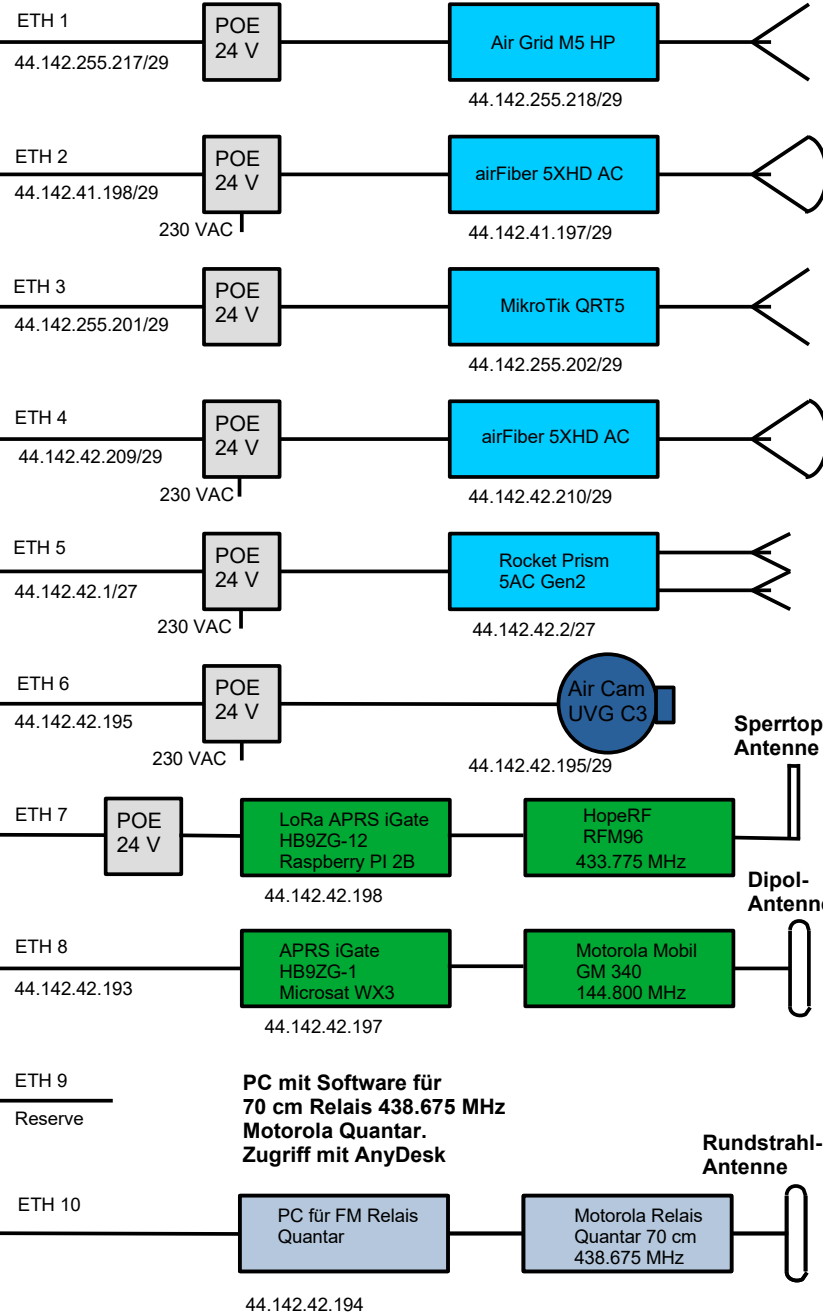

12 V DC

MikroTik Router
RB2011IL-RM
44.142.255.217

Bridge 1 DHCP

Neu ab 14. Feb. 2018

RZ-Bösch
HB9DR-RZ
SSID: HB9DR-B35
5735H20 AZ 156° 2.2 km
- 80 dBm

Sonnenberg
HB9LU-SO
SSID: HB9LU038
5835HV20 AZ 217° 19.2 km
- 61 dBm

Uetliberg
HB9ZRH-UE
SSID: HB9ZG014
5795HV20 AZ 13° 19.4 km
- 67 dBm

Rigi-Scheidegg
HB9ZG-RI
SSID: HB9ZG157
5815HV20 AZ 157° 18.3 km
- 62 dBm

User-Access
User HB9ZG-HU
SSID: HAMNET-HB9ZG
5775V20 AZ 73° und 304°
HB9BMC 4.55 km – 68 dBm

Webcamera V 4.23.8.6
Air Cam Hünenberg
Public / View
Sicht: Richtung Zug 100°

LoRa APRS iGate
HB9ZG-12

APRS iGate
HB9ZG-1

	HB9ZG HAMNET HÜNENBERG			
	Röbi Murer		Schema	
13. April 2023	09.01.2019	25.11.2022	13.03.2023	13.04.2023