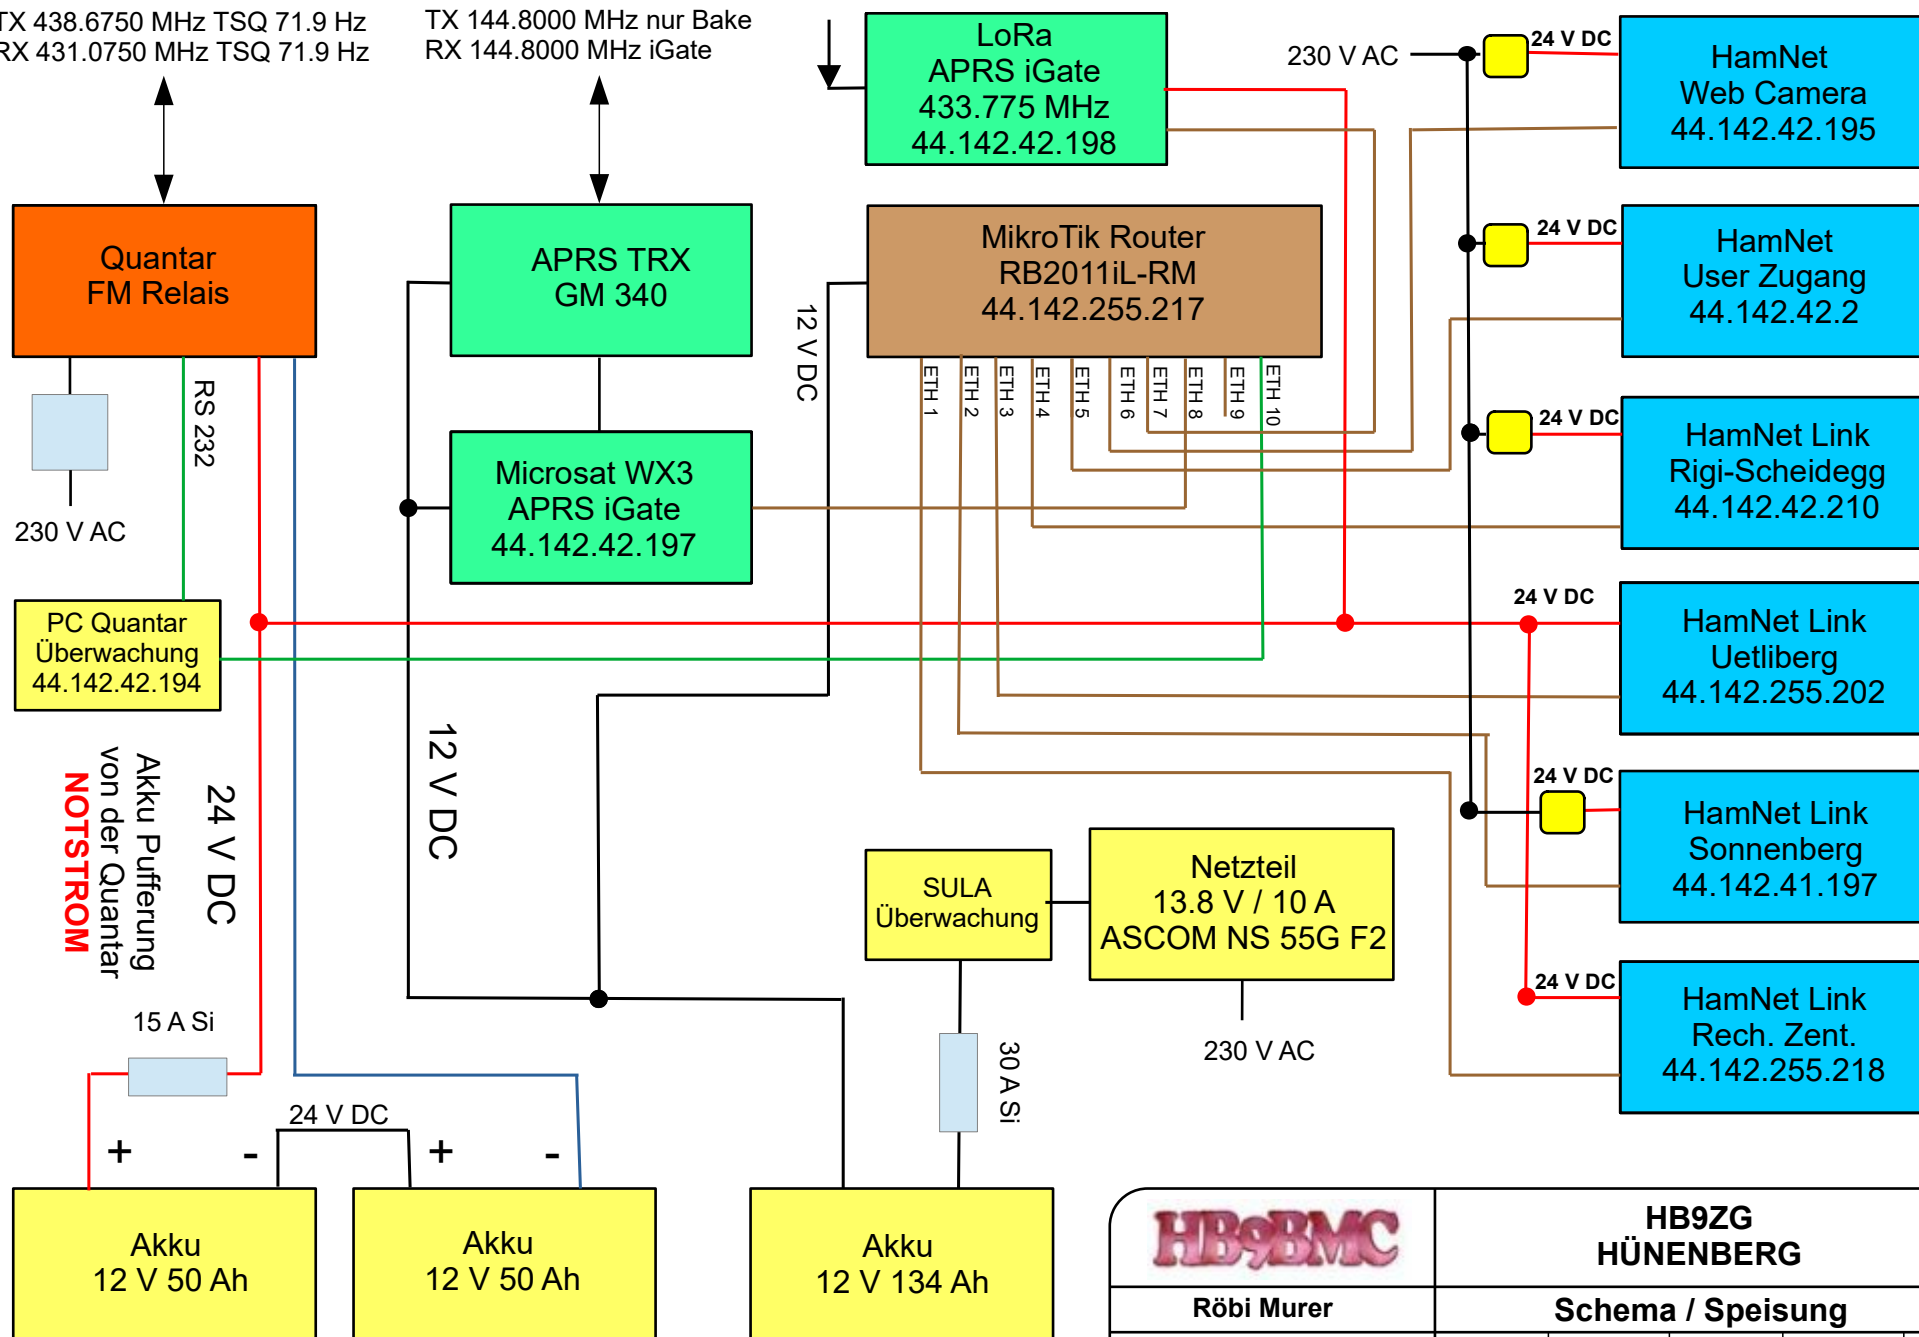

TX 438.6750 MHz TSQ 71.9 Hz
RX 431.0750 MHz TSQ 71.9 Hz

TX 144.8000 MHz nur Bake
RX 144.8000 MHz iGate

HB9BMC	HB9ZG HÜNENBERG			
	Röbi Murer		Schema / Speisung	
24. Nov. 2022	26.10.2020	13.10.2022	24.11.2022	